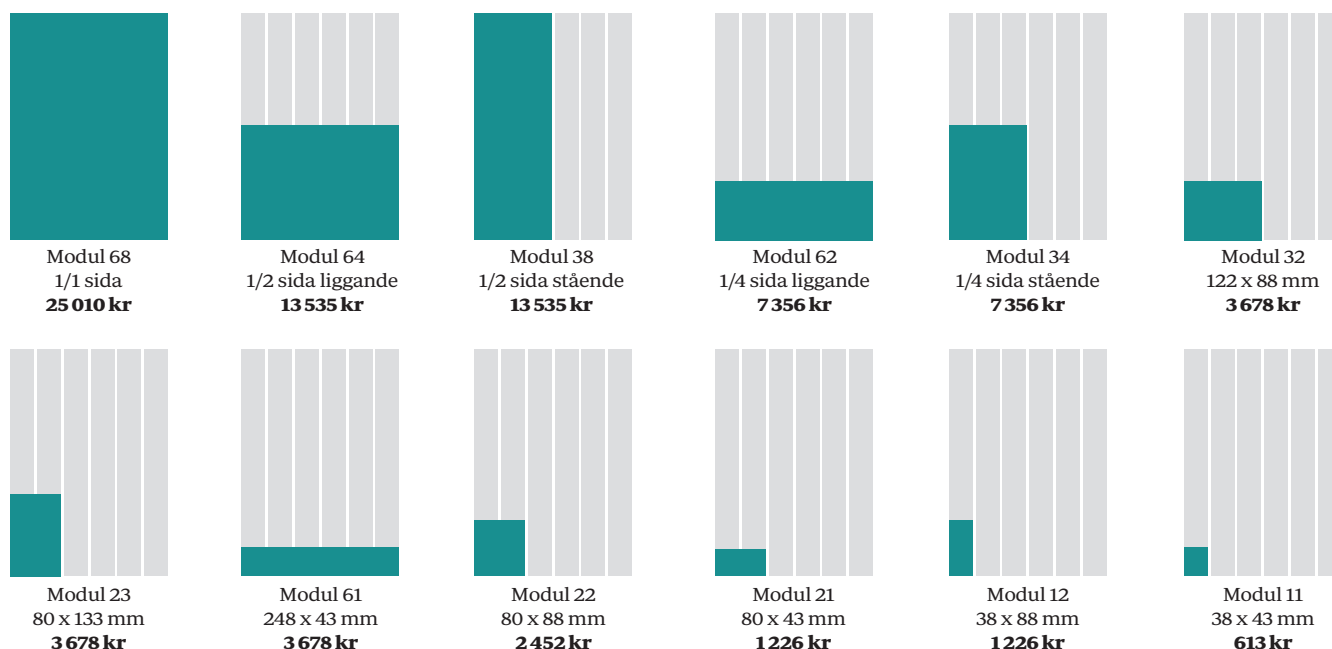

Annonsinformation 2017

snabbguide

Lidingö Tidning

– Din lokala morgontidning på Lidingö
etablerad 1910.

Bokning/manusstopp: tisdagar kl 14.00   **Digitalt material:** Lämning onsdagar kl 17.00

Lidingö Tidning utkommer alla veckor 2017, utom vecka 1 och 15. Sommaruppehåll från vecka 26 t.o.m 31.

Leveransadress helt färdigt material

<http://inskick.mitti.se>

MÄRKNING:

tidning, annonsör, införingsdag och avsändare i ämnesraden samt döp filen enligt mallen;
annonsör_ÅÅÅÅMMDD.PDF.

NÅGRA EXEMPEL PÅ ANNONSFORMAT

Mer detaljerad information om utgivningsplan, modulcharta med samtliga annonsformat, teknisk info och betalningsvillkor m.m. finns på **www.lt.nu**

Välkommen att kontakta oss:

Maria Bergqvist

Tel: 073-310 23 21

maria.bergqvist@lt.nu

Ghia Odéen

Tel: 070-840 23 22

ghia.odeen@lt.nu