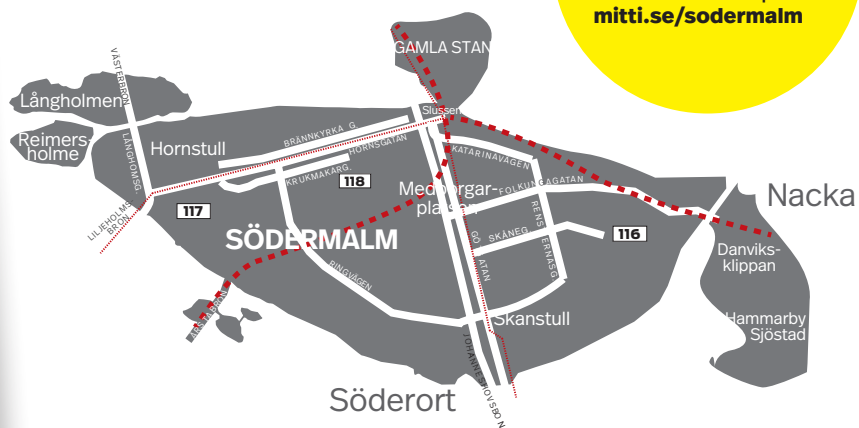

Missa inte!
 Du vet väl att du kan annonsera lokalt på mitti.se/sodermalm

Mitt i Södermalm – prislista 2017

Tidningen delas ut av Posten och når varje vecka **71 000** läsare.
 Upplagan är **63 500** ex.