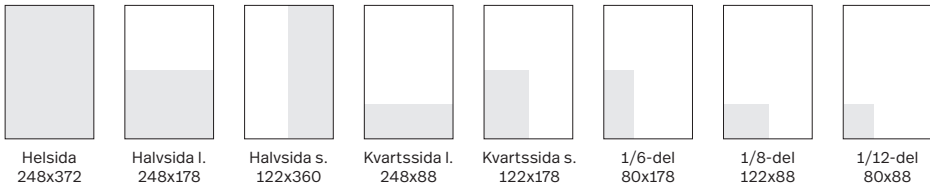

En närmare titt på läsarna

- **25 000** är 16–39 år gamla
- **52 000** är 40–80 år gamla
- **52 000** arbetar hel-/deltid eller är egenföretagare
- **7 000** bor i villa/radhus
- **16 000** har barn i åldern 0–15 år
- **35 000** har en personlig inkomst > 29,5 tkr/mån
- **40 000** har bil

Källa: Orvesto Konsument Helår 2015

RS Lokaltidningen Mitt i är RS-kontrollerad.

Annonsbokning: 08-550 550 00

Lokaltidningen Mitt i Stockholm
Besöksadress: Årstaängsvägen 11
Postadress: Box 47309, 100 74 Stockholm.
Telefon: 08-550 550 00
E-post: annons@mitti.se
www.mitti.se