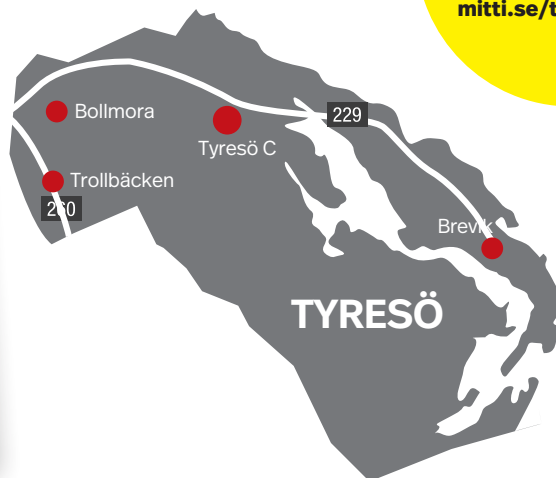

# Mitt i Tyresö – prislista 2017

Tidningen delas ut av Posten och når varje vecka **31 000** läsare.  
 Upplagan är **19 300** ex.

**Format:**

Modul	628 kr
Helsida	25 622 kr
Halvsida l.	13 866 kr
Halvsida s.	13 866 kr
Kvartssida l.	7 536 kr
Kvartssida s.	7 536 kr
1/6-del	5 024 kr
1/8-del	3 768 kr
1/12-del	2 512 kr